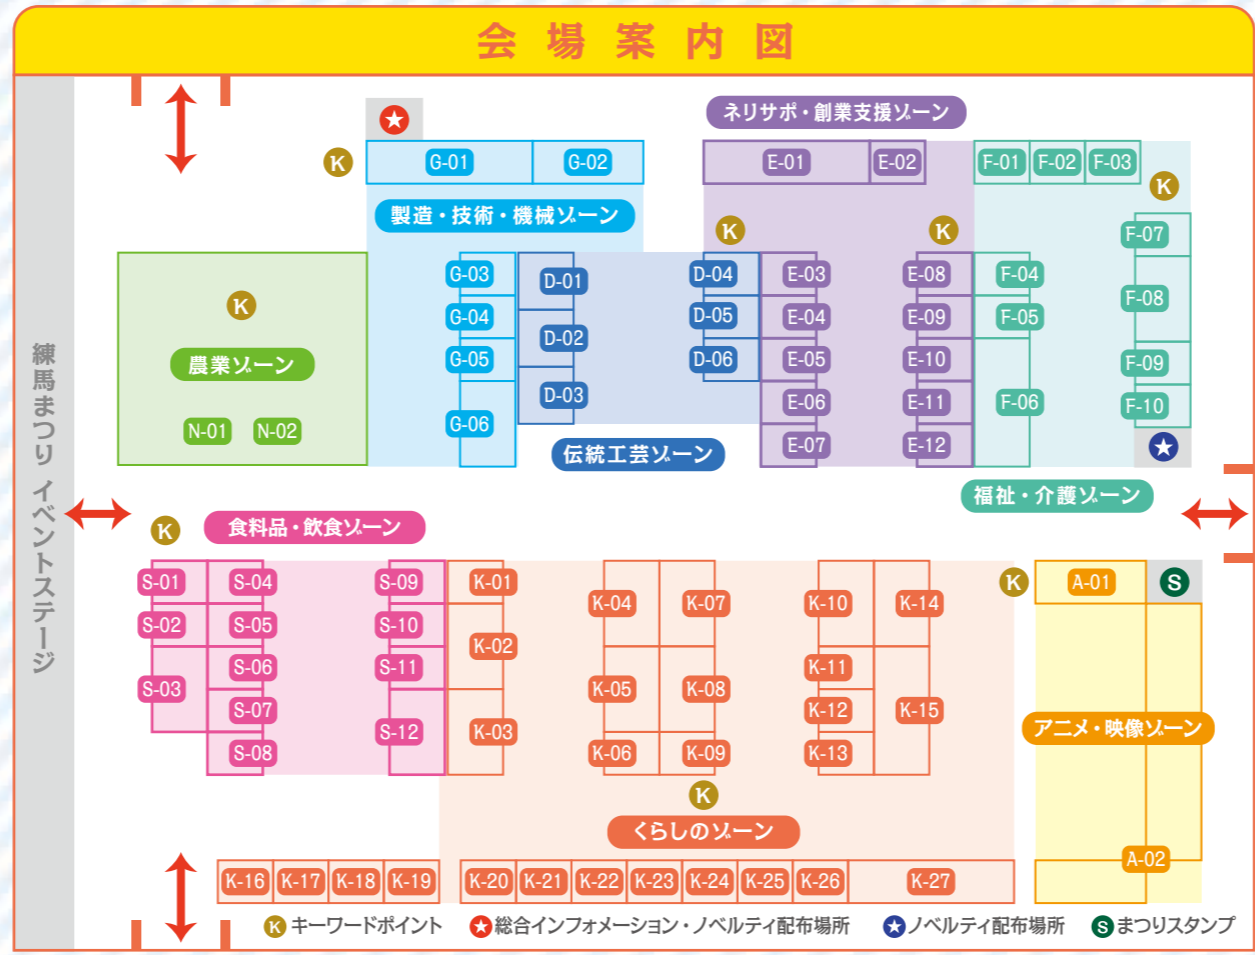

農業ゾーン

- N-01 JA東京あおば
  練馬産新鮮野菜・PB商品の販売
- N-02 練馬漬物事業組合
  区内漬物業社自慢のお漬物です

製造・技術・機械ゾーン

- G-01 太陽ステンレススプリング株式会社 / 太陽自動機製造株式会社 / 太陽精機株式会社
  練馬と共に歩んで、未来へつなぐ
- G-02 株式会社D'sEngineering
  部品加工でアイデアを形にしよう
- G-03 アカオアルミ株式会社
  日本品質を追求しもの造りしてます
- G-04 株式会社井口精工製作所
  重いモノでも楽々搬送!
- G-05 株式会社 大塚商会 練馬支店
  ITで豊かな生活を提供します
- G-06 株式会社 タムラ製作所 TAMURA CORPORATION
  練馬を基点に宇宙まで貢献する企業

伝統工芸ゾーン

- D-01 有限会社 新額堂
  額縁の修理ご相談下さい
- D-02 あんだりぬったり(江上工房)
  手作りの雑貨と子供服
- D-03 ねりま和裁連合会
  美と技の結集
- D-04 練馬区伝統工芸会 (東京手描友禅 江上 昌幸)
  手描友禅の色付け体験
- D-05 練馬区伝統工芸会 (東京彫金 中島 正樹)
  伝統工芸彫金
- D-06 練馬区伝統工芸会 (組紐 佐々木 良子)
  1つ1つ心をこめて作っています

食料品・飲食ゾーン

- S-01 練馬缶詰パー
  ねり丸缶詰の試食&販売会!
- S-02 株式会社 秀和物産
  ねり丸サイダーといえば秀和物産
- S-03 魚伊三株式会社
  本日限定! まつたけご飯弁当販売
- S-04 ねりま異業種交流会
  健康志向に甘さをきび糖を使い無添加
- S-05 パティスリーカシュカシュ
  身体に優しい、美味しいスイーツ
- S-06 (株) コルノマカロニ
  パスタのことならコルノマカロニ
- S-07 欧風洋菓子 Nakataya
  お菓子をを通して、喜びと感動の創造
- S-08 株式会社 ナイル商会
  ご家庭のカレーを本格カレーに!
- S-09 社会福祉法人 あかねの会
  スープやお菓子ををご用意してます
- S-10 どんぐりの木
  世界初! 野菜の重ね煮スイーツの店
- S-11 株式会社 山城屋
  色々な催事のお弁当なら山城屋
- S-12 山義食品工業(株)
  伝統文化の味を現在に伝える漬物屋